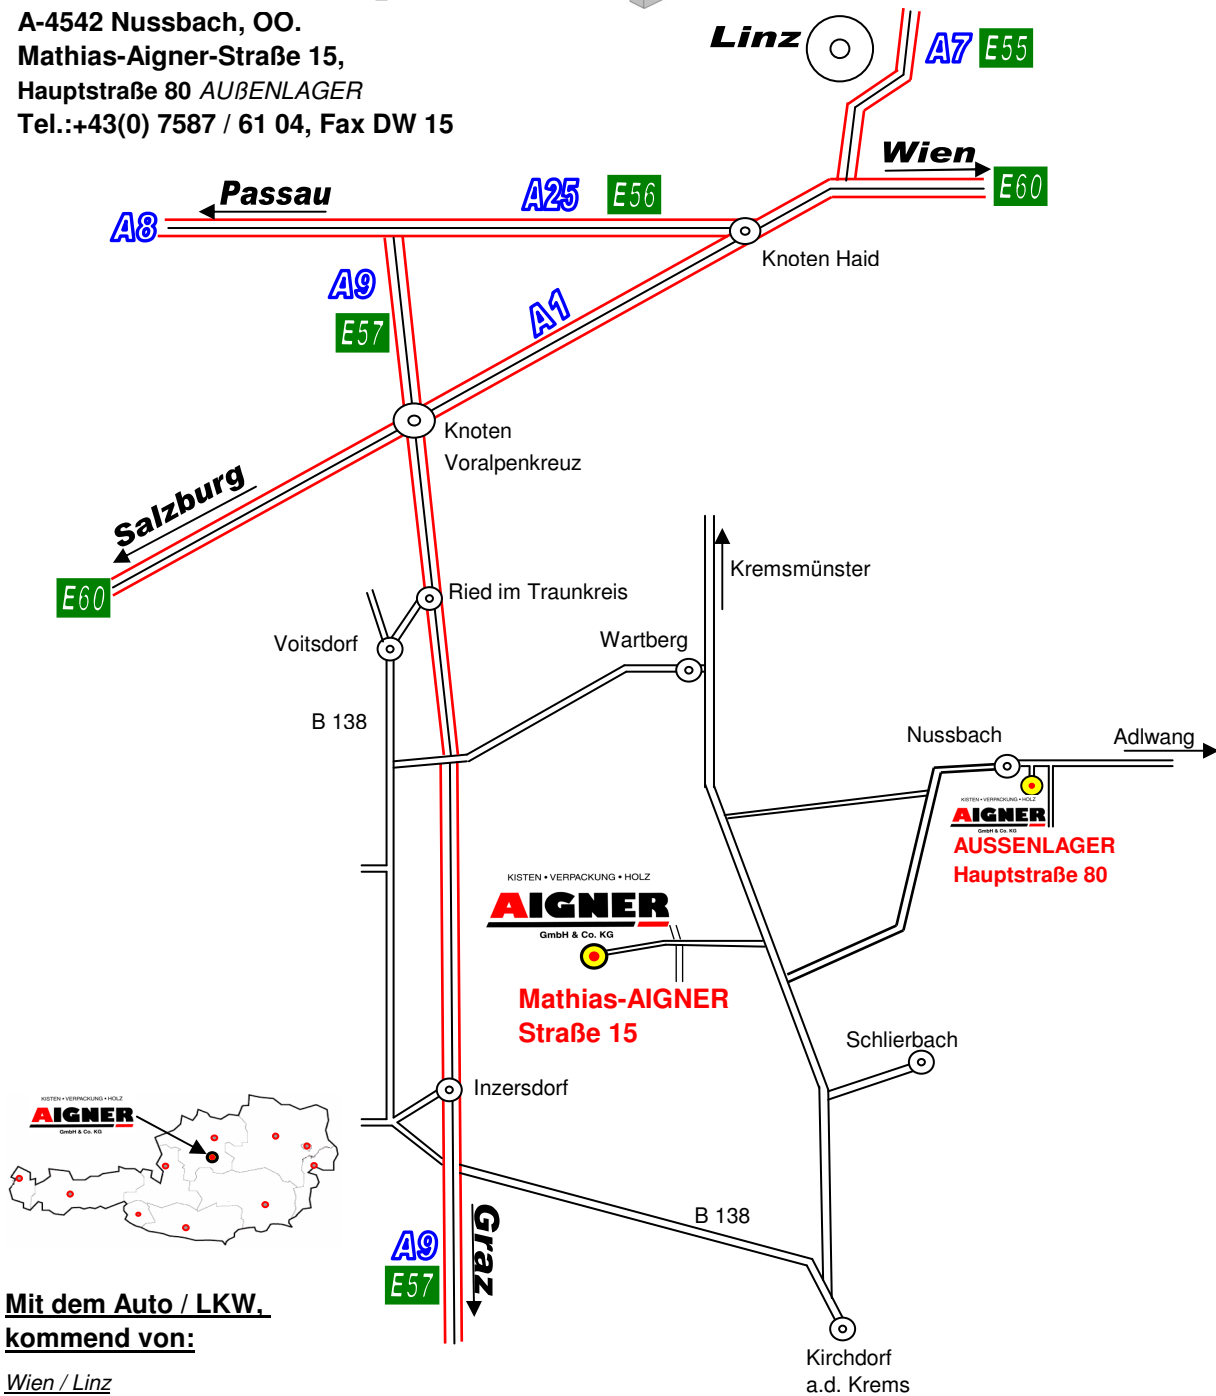

Anfahrtsplan

A-4542 Nussbach, OO.
Mathias-Aigner-Straße 15,
Hauptstraße 80 AUSSENLAGER
Tel.:+43(0) 7587 / 61 04, Fax DW 15

Mit dem Auto / LKW, kommend von:

Wien / Linz

Autobahn A1 Richtung Salzburg bis Voralpenkreuz, weiter auf A9 Richtung Graz, Abfahrt Ried/Tr., weiter nach Voitsdorf, dann links Richtung Kirchdorf, nach ca. 3 km links abbiegen Richtung Wartberg, durch den Ort, dann rechts weiter ca. 2 km Richtung Kirchdorf und rechts bis ans Ende der Straße.

Salzburg:

Autobahn A1 Richtung Wien bis Voralpenkreuz, weiter siehe oben

Passau:

Autobahn A8 Richtung Graz bis Voralpenkreuz, weiter siehe oben

Graz:

Autobahn A9 Richtung Wels bis Abfahrt Inzersdorf, weiter auf der B138 Richtung Kirchdorf a.d. Kreams, dann rechts Richtung Schlierbach, dem Straßenverlauf folgend, nach ca. 7 km links bis ans Ende der Straße.

Aussenlager:

Von Fa. Aigner kommend: biegen sie rechts in die Wartbergerstraße, nach dem Ortsende von Audoorf, biegen sie links ab, nach ca. 5km passieren sie Nussbach. Sie passieren unser Aussenlager gleich am Ende von Nussbach auf der rechten Seite